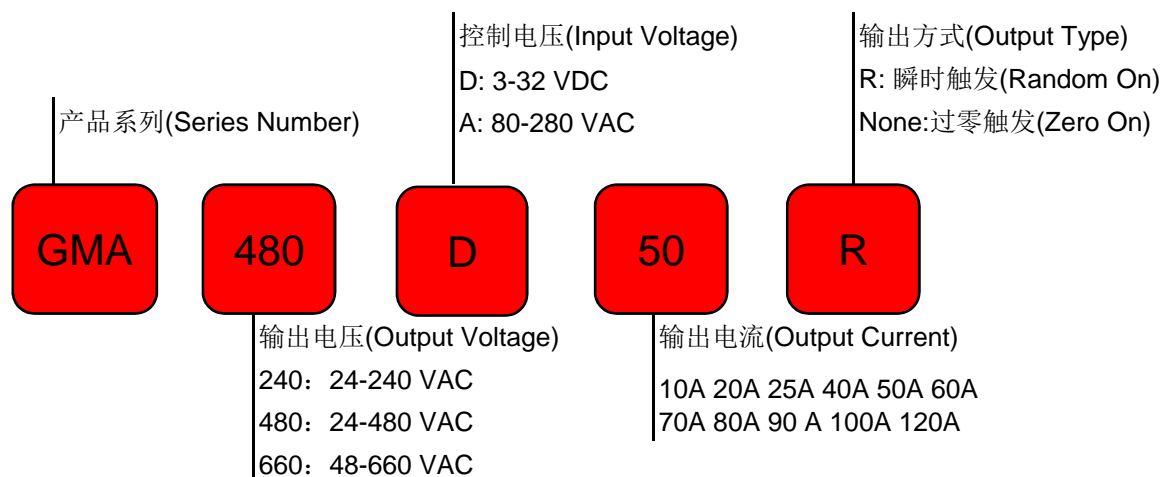

GMA Series SSR

输入电路参数(Input Circuit Characteristics)

参数(Parameters)	AC Input	DC Input
输入电压范围(Input Voltage Range)	80-280 VAC	3-32 VDC
最大导通电压(Max Turn-on Voltage)	80 VAC	3 VDC
最小关断电压(Min Turn-off Voltage)	10 VAC	1 VDC
指示灯状态(LED Status)	Red	

输出电路参数(Output Circuit Characteristics)

负载电压范围(Line Voltage Range)	24-240 VAC,24-480 VAC,48-660VAC
负载电流范围(Line Voltage Range)	10-120 A
最大导通压降(Max On State Voltage Drop)	1.5 VAC
最大断态漏电流(Max Off-State Leakage Current)	10 mA
最大热阻系数(Thermal Resistance)	2.3 °C/W
最大导通时间(Max. Turn-On Time)	过零型(Zero Across):1/2 周期(Cycle); 瞬时型(Random):0.1 mS
最大关断时间(Max. Turn-On Time)	1/2 周期(Cycle)

通用参数(Output Circuit Characteristics)

绝缘强度(Dielectric Strength 50/60Hz Input/Output/Base)	2000 VAC
工作温度范围(Operating Temperature Range)	-30 to 80°C
存储温度范围(Storage Temperature Range)	-30 to 120°C
典型重量(Typical Weight)	80 g

产品选型(Product Selection)

产品选型示例(Product Selection Example):

控制电压(Input) :3-32VDC,负载电压(Line Voltage): 480VAC,负载电流(Line Current):50A,过零型(Zero SSR)

产品选型为(Right Product):GMA480D50

品质保证, 真诚服务(Good Quality, Good Service)

客户服务热线: 86-21-64880512,86-21-64133486

官网地址: www.giemson.cn